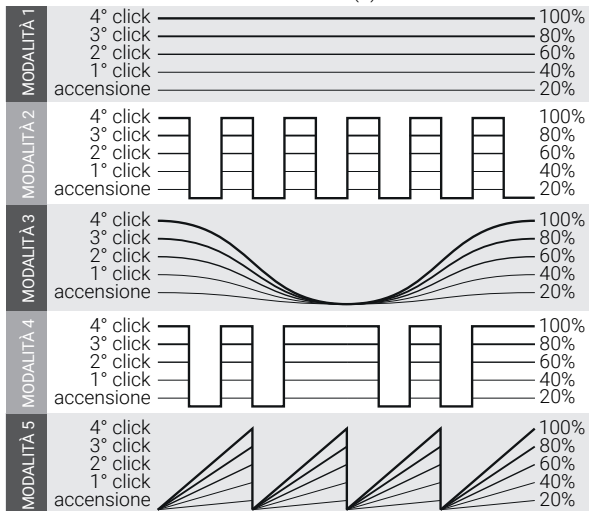

TROVA LE TUE IMPOSTAZIONI PERFETTE

Per accendere/spengere tieni premuto il pulsante + o S per 3 secondi. Premendo il pulsante 5 volte tornerai alla modalità 1 (+) o al 20% di intensità (S).