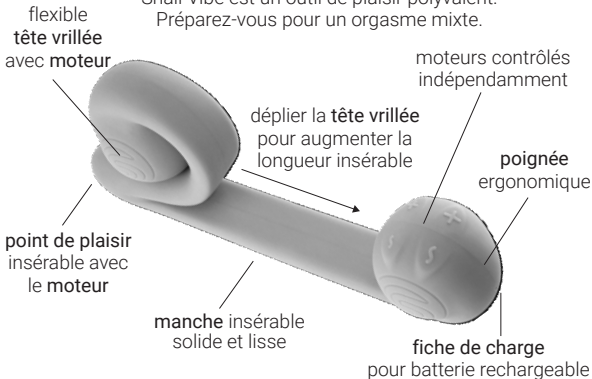

## APPRENDRE À CONNAÎTRE VOTRE VIBROMASSEUR

Le Snail Vibe utilise plusieurs technologies américaines brevetées pour assurer un plaisir sans équivalent. Étanche et fabriqué en silicone sans danger pour le corps, le Snail Vibe est un outil de plaisir polyvalent. Préparez-vous pour un orgasme mixte.