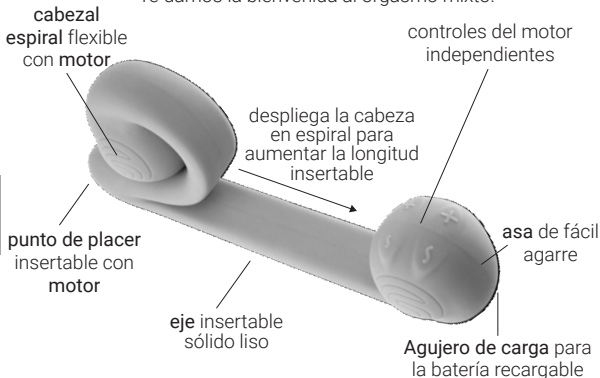

ESPAÑOL

CONOCE TU VIBE

Snail Vibe utiliza tecnología patentada en Estados Unidos para ofrecer una experiencia de placer inigualable. Resistente al agua y fabricado con silicona segura para el cuerpo, Snail Vibe es una herramienta de placer versátil.

Te damos la bienvenida al orgasmo mixto.

Recuerda que el lubricante es tu amigo. Utiliza un lubricante adecuado para la silicona para reducir la fricción y aumentar las sensaciones.