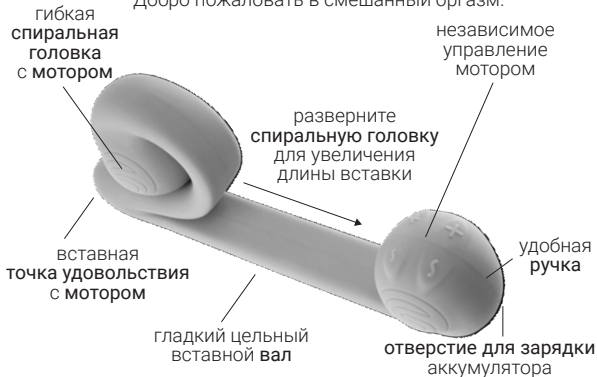

ПОЗНАКОМЬТЕСЬ СО СВОИМ VIBE

В Snail Vibe используется запатентованная в США технология, обеспечивающая непревзойденное удовольствие. Водонепроницаемое и сделанное из безопасного для тела силикона устройство Snail Vibe — универсальный инструмент для удовольствия. Добро пожаловать в смешанный оргазм.

Помните, что смазка — ваш друг! Используйте смазку, не содержащую силикона, чтобы уменьшить трение и улучшить ощущения.