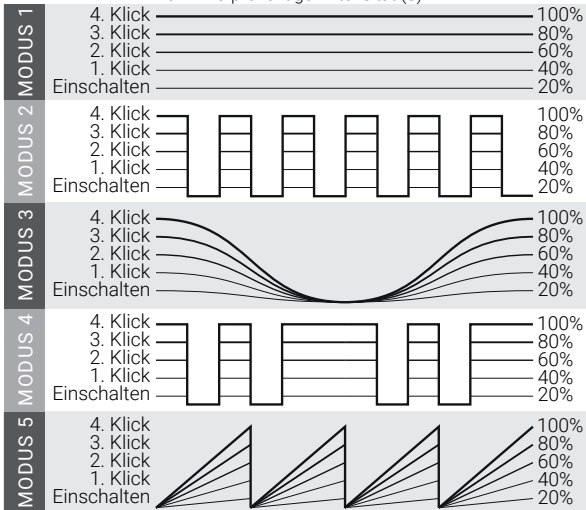

FINDEN SIE DIE PERFEKTEN EINSTELLUNGEN FÜR SIE

Halten Sie zum Ein- bzw. Ausschalten die Tasten „+“ oder „S“ 3 Sekunden lang gedrückt. Mit dem 5. Tastenklick kehren Sie zurück in den Modus 1 (+ bzw. 20-prozentiger Intensität (S)).