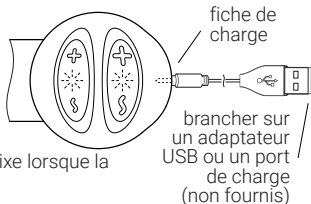

POUR DÉMARRER RAPIDEMENT

1. Charger

En utilisant le câble d'alimentation USB fourni, chargez votre vibromasseur avant la première utilisation pendant environ 2 heures. Le voyant LED clignotera pendant la charge et émettra une lumière fixe lorsque la charge sera complète.