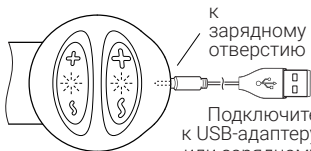

БЫСТРОЕ НАЧАЛО ИСПОЛЬЗОВАНИЯ

1. Зарядка

С помощью прилагаемого USB-кабеля питания зарядите устройство Vibe перед первым использованием в течение примерно двух часов. Светодиод будет мигать во время зарядки и светиться ровным светом после полной зарядки.

Подключите к USB-адаптеру или зарядному порту (не входит в комплект)

2. Чистка

Для идеальной чистки мы рекомендуем использовать специальное средство для чистки секс-игрушек или мыть неагрессивным мылом с теплой водой до и после каждого использования. Промокните мягкой тканью или дайте высохнуть на воздухе.

3. Наслаждение

Для максимального удовольствия каждый двигатель управляется независимо. Включайте/выключайте каждый двигатель, удерживая кнопки «+» или «S» в течение 3 секунд.

С помощью кнопки «+» можно увеличить интенсивность вибрации.

С помощью кнопки «S» можно просматривать различные режимы стимуляции.